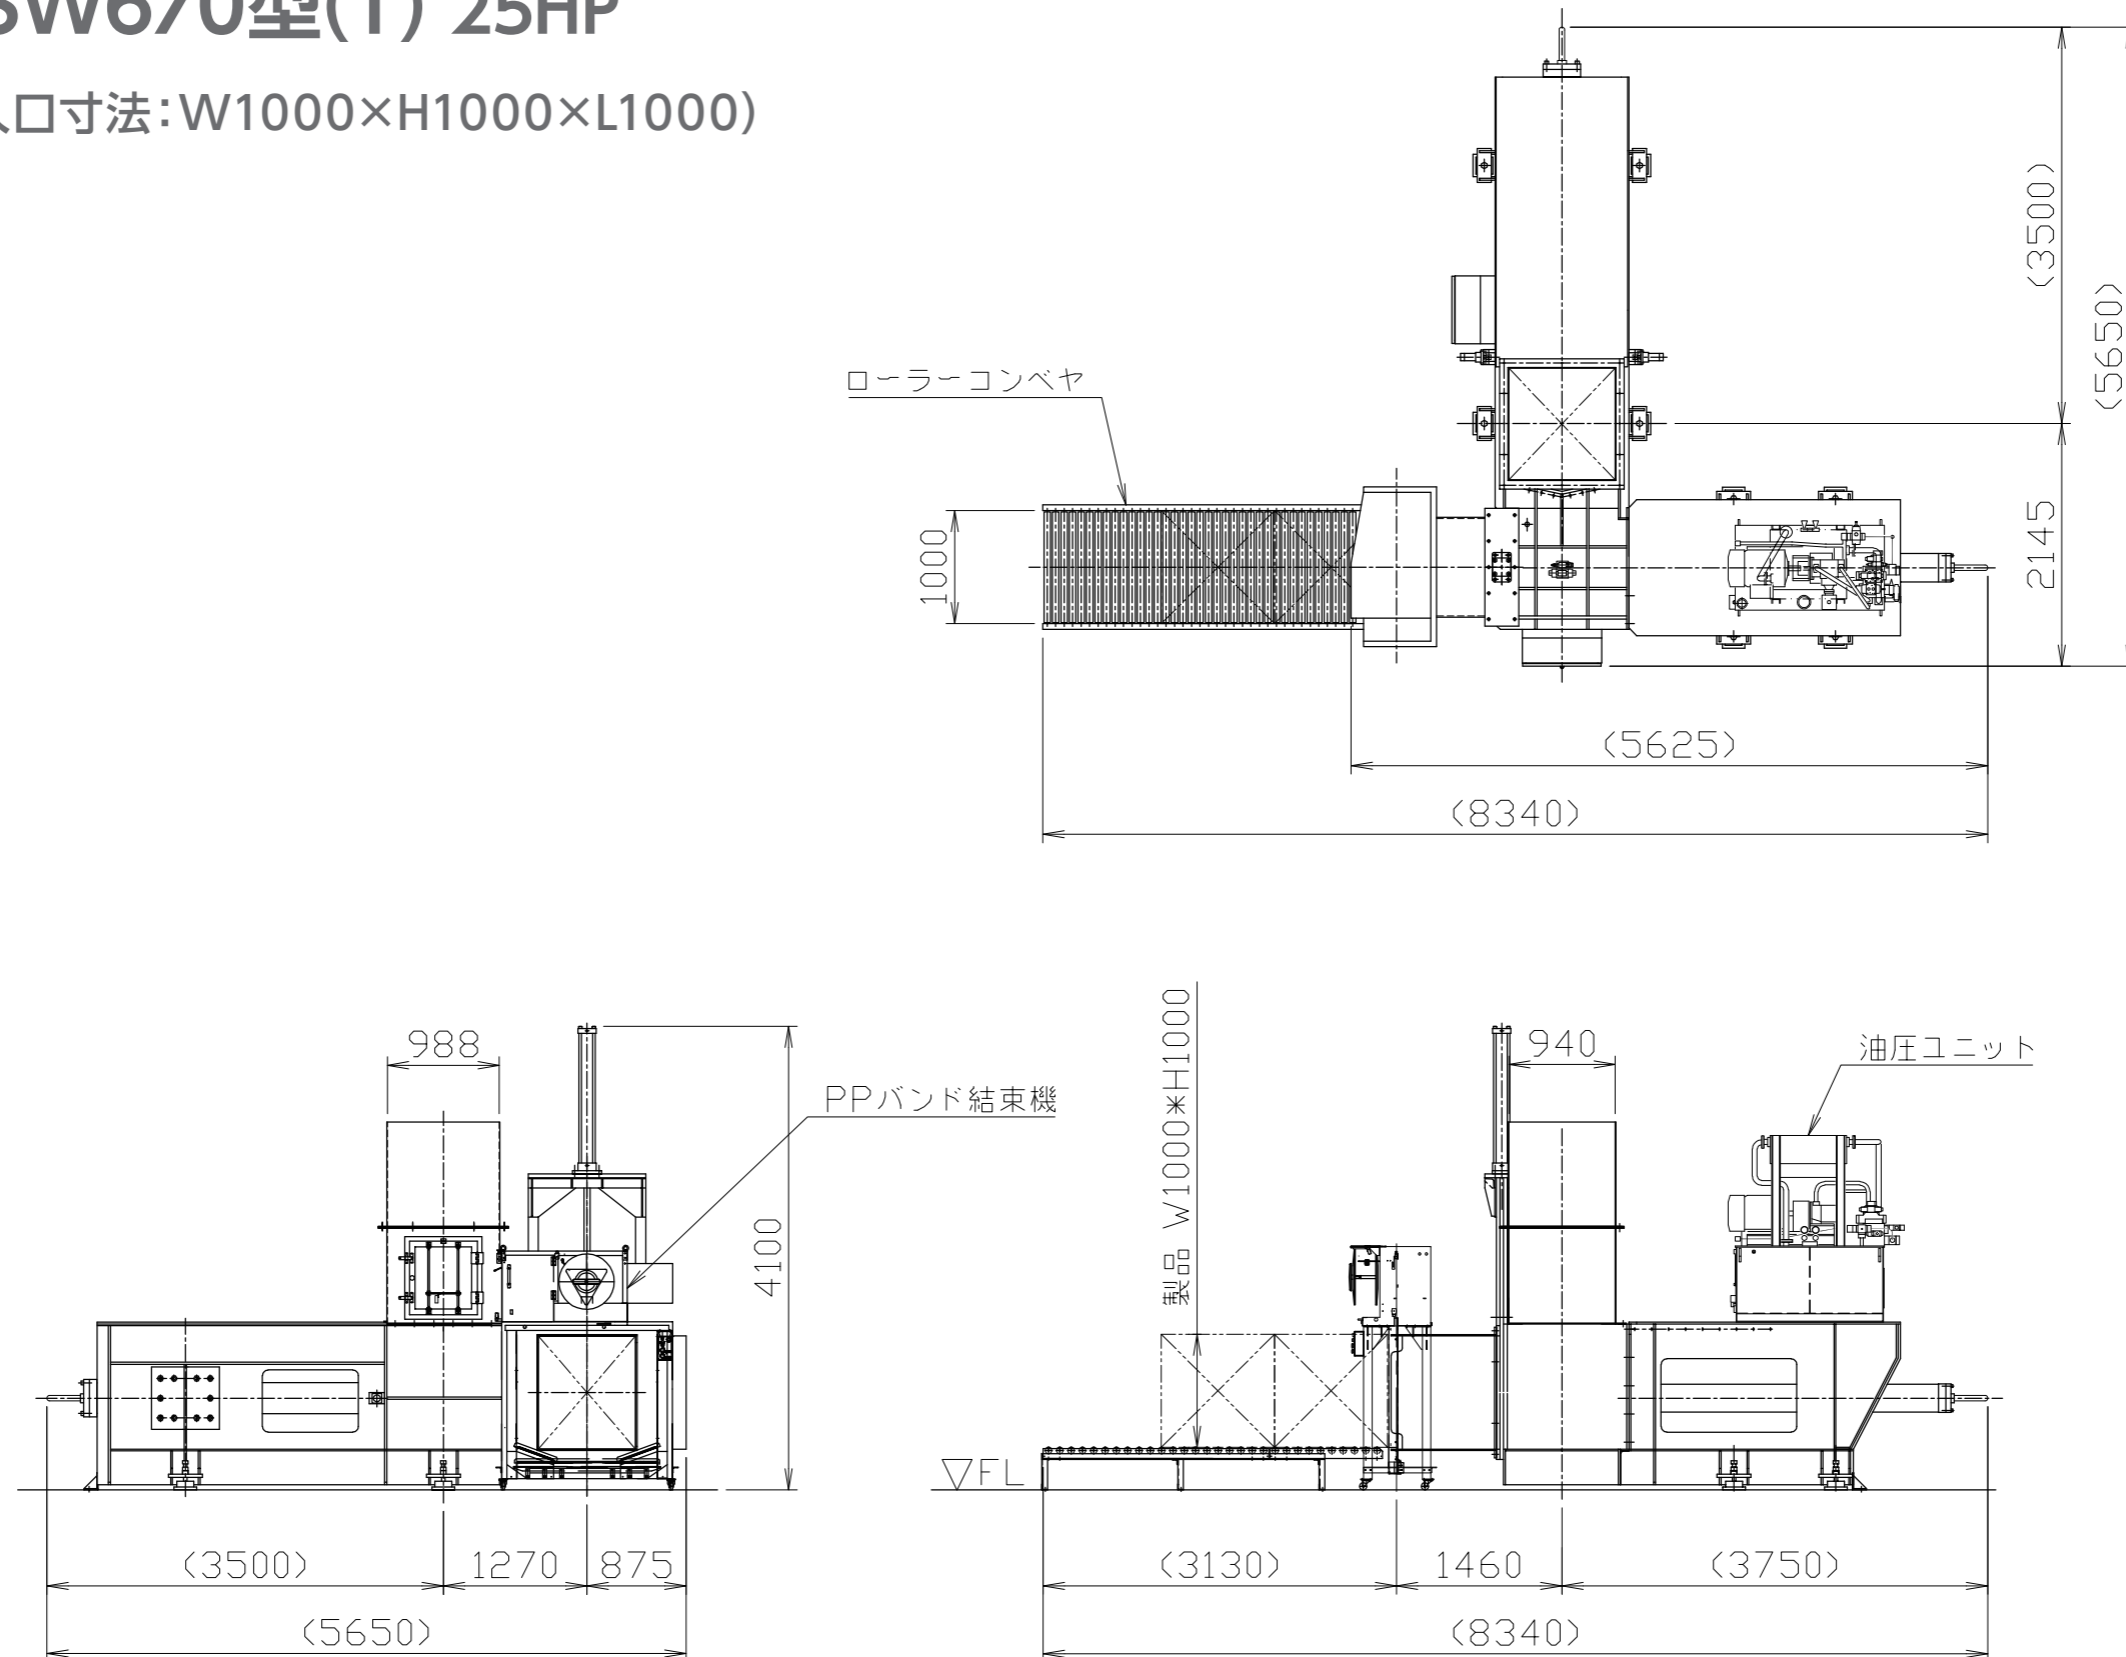

# SW670型T 外形寸法図

## ■ SW670型(T) 25HP

(投入口寸法:W1000×H1000×L1000)

# ■ SW670型(T) 50HP

(投入口寸法:W1000×H1000×L1000)